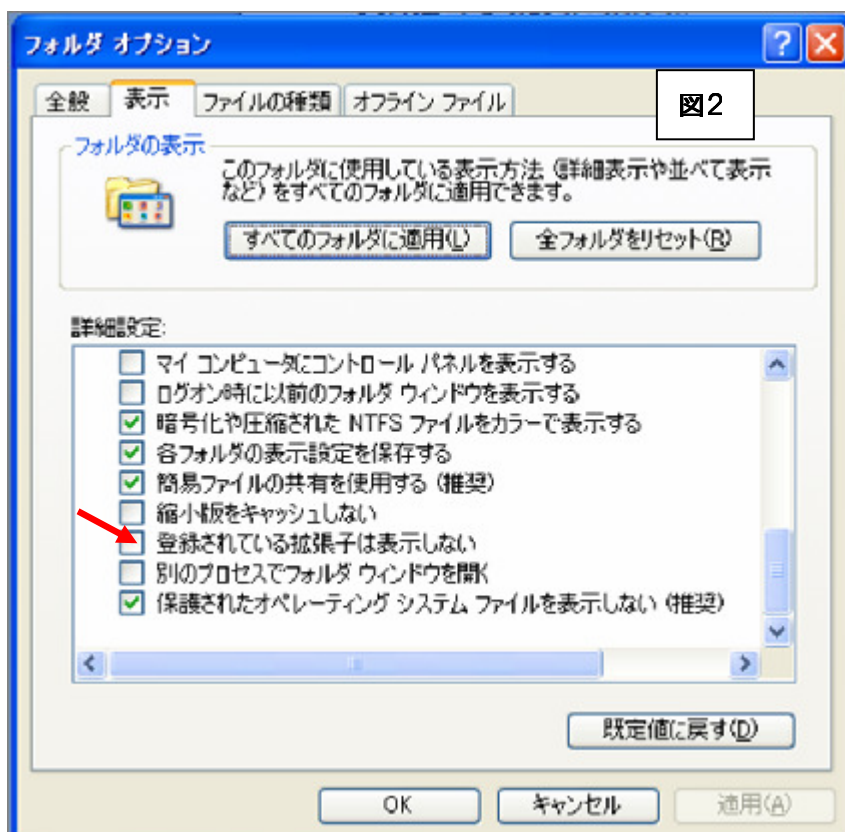

以上の作業が終わりましたら、顔写真ファイル名を確認して下さい。

ファイル名の後ろに拡張子(.jpg または.JPG)が表示されています。

CSV ファイルの[顔写真(ファイル名)]の欄には拡張子を含めて入力して下さい。

(大文字と小文字も区別します)